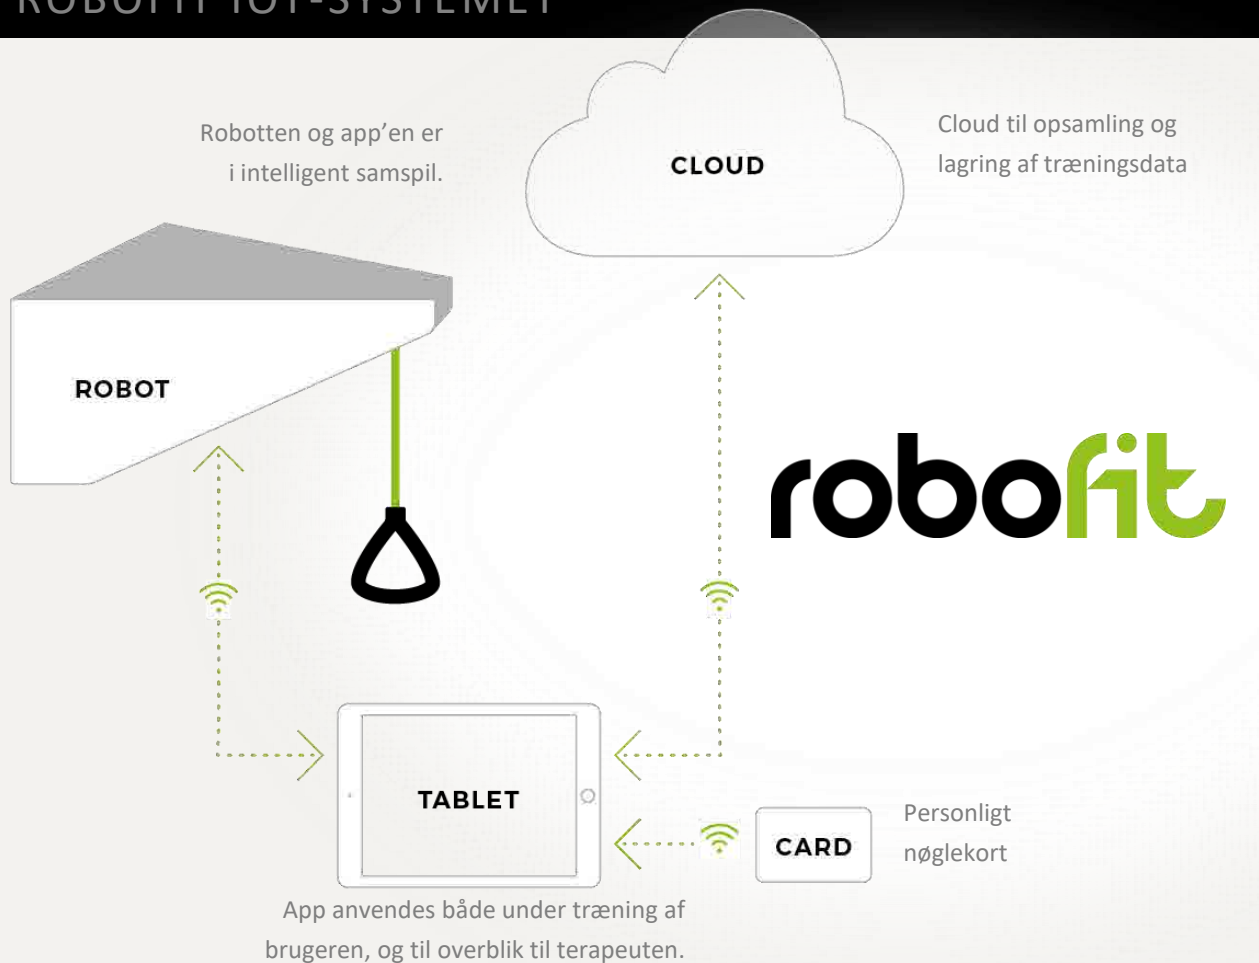

- Forudse nedbrud
(Predicted maintenance)
- Direkte kommunikation mellem bruger og produkt
- Ingen eller minimal reservedelslager & indkøb
- Big data & kunstig intelligens

A close-up photograph of a person's hands writing on a document with a pen. In the foreground, a smartphone is visible. In the background, a printed circuit board (PCB) with various electronic components is laid out on a desk. A large, semi-transparent brown circle is overlaid on the center of the image, containing the number '3' and the text 'Xtel IoT CASES'.

3

Xtel IoT
CASES

Robofit - En genoptræningsrobot

Problemstilling ved nuværende skuldergenoptræning

- Lav compliance pga. manglende feedback og motivation
- Skal der udføres ledet-aktiv træning, skal der varme hænder til
- Ingen data

Gevinst ved genoptræning med Robofit

- Dokumenteret at det øger motivation for brugerne.
- Terapeuter kan følge med på distancen.
- Systemet dokumenterer automatisk træningsdata, som kan deles med andre sundhedssystemer.